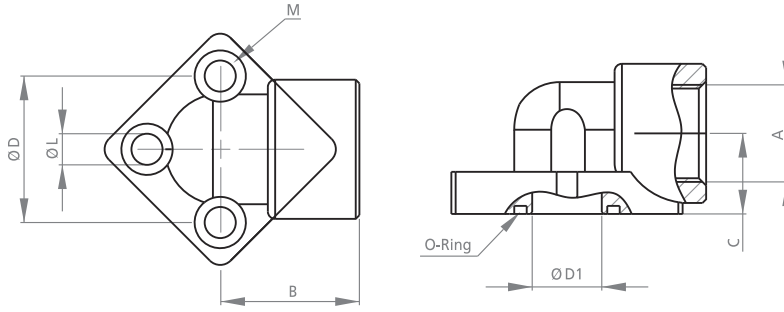

DRA 3 DELİKLİ POMPA ADAPTÖRÜ

FLANGE MOUNTING
90° PIPE THREADED

KOD CODE	A	B	C	D	D1	L	M	O-RİNG O-RING
DRA 330-38	R 3/8"	27	18	30	12	6.5	M 6X20	15.88X2.62
DRA 330-12	R 1/2"	27	18	30	12	6.5	M 6X20	15.88X2.62
DRA 335-38	R 3/8"	30	19	35	14	6.5	M 6X20	18.72X2.62
DRA 335-12	R 1/2"	30	19	35	14	6.5	M 6X20	18.72X2.62
DRA 335-34	R 3/4"	30	19	35	14	6.5	M 6X20	18.72X2.62
DRA 340-12	R 1/2"	38	22	40	19	8.5	M 8X25	22X3
DRA 340-34	R 3/4"	38	22	40	19	8.5	M 8X25	22X3
DRA 348-34	R 3/4"	44	27	48	19	8.5	M 8X25	29X4
DRA 348-1	R 1"	44	27	48	19	8.5	M 8X25	29X4
DRA 351-34	R 3/4"	45	27	51	24.5	10.5	M 10X25	29X4
DRA 351-1	R 1"	45	27	51	24.5	10.5	M 10X25	29X4
DRA 356-34	R 3/4"	45	27	56	24.5	10.5	M 10X25	29X4
DRA 356-1	R 1"	45	27	56	24.5	10.5	M 10X25	29X4